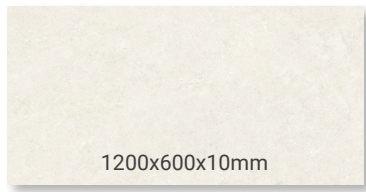

MADE IN SPAIN

CAIRO

Porcelain Tile

ARTIC

1200x1200x10mm

1200x600x10mm

600x600x10mm

BONE

PERLA

Name	Product Code	Nominal Size	Finish	Faces	Pc/Box
Cairo Artic	EP-CAI-ART-6060E	600x600	EZIGrip	29	4
Cairo Artic	EP-CAI-ART-12060E	1200x600	EZIGrip	17	2
Cairo Artic	EP-CAI-ART-120120E	1200x1200	EZIGrip	9	1
Cairo Bone	EP-CAI-BON-6060E	600x600	EZIGrip	29	4
Cairo Bone	EP-CAI-BON-12060E	1200x600	EZIGrip	17	2
Cairo Bone	EP-CAI-BON-120120E	1200x1200	EZIGrip	9	1
Cairo Perla	EP-CAI-PER-6060E	600x600	EZIGrip	29	4
Cairo Perla	EP-CAI-PER-12060E	1200x600	EZIGrip	17	2
Cairo Perla	EP-CAI-PER-120120E	1200x1200	EZIGrip	9	1